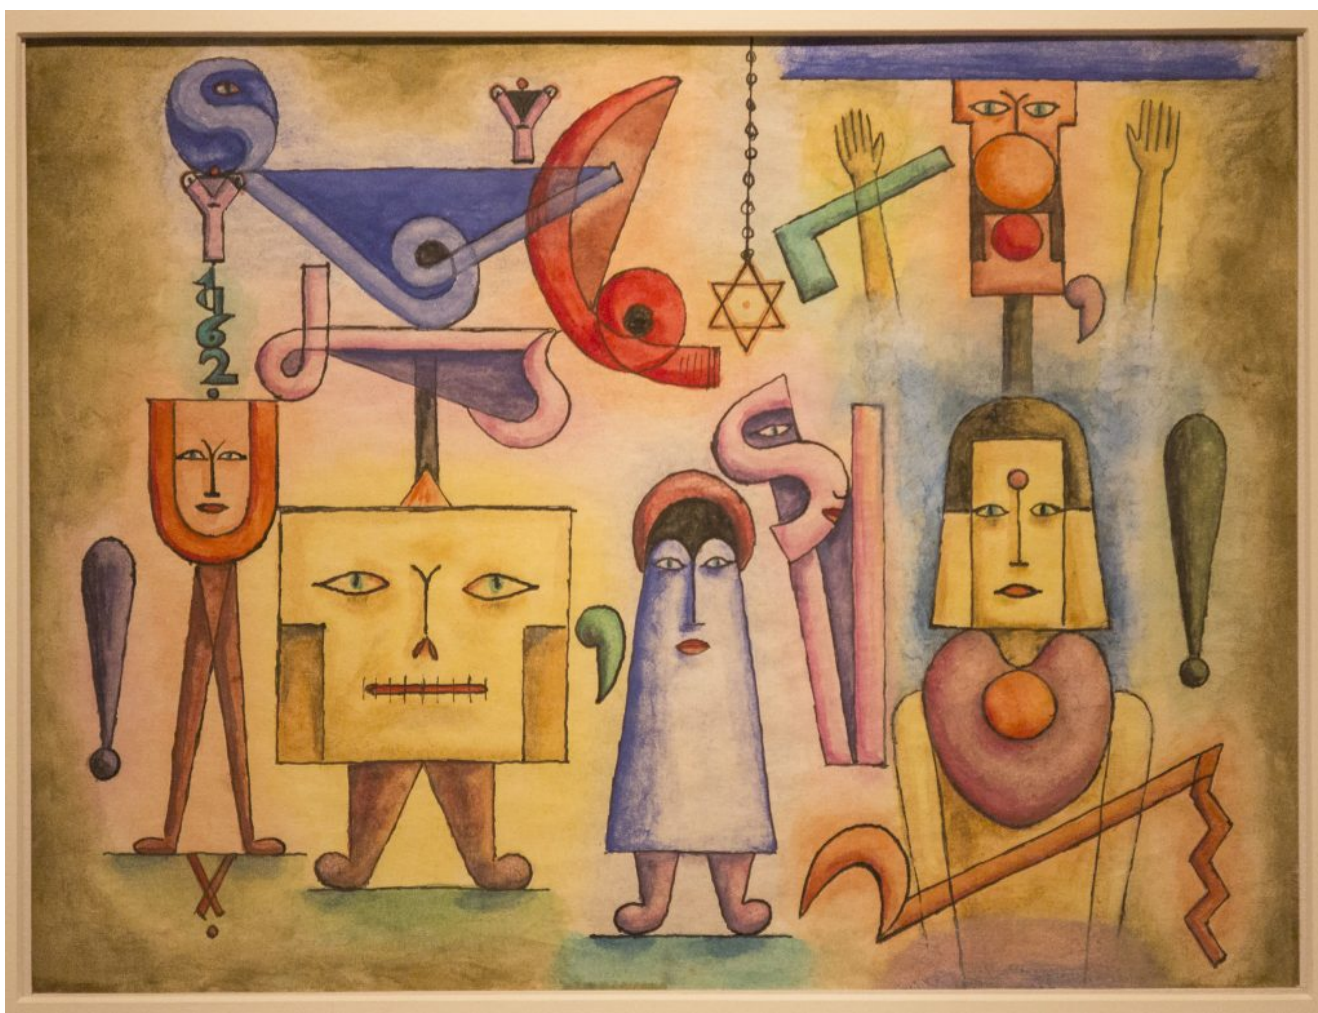

# Museo XuĽ Solar

XuĽ Solar es, quizás, uno de los artistas más impares de Argentina y del mundo.

Su nombre real fue Oscar Agustín Alejandro Schulz Solari, y vivió sus últimos años en una casa-taller de Tigre donde hoy se conservan obras y objetos personales.

Los tigrenses y también personas de otras localidades –y muchas del exterior, por cierto– llegan a ese sitio para desentrañar algunos de los misterios de su prolífica carrera.

## El camino espiritual

Cuando el actual Museo era su casa taller, Solar la bautizó como Li-Tao.

Li tiene que ver con el nombre de su cónyuge, Lita. Y Tao es

el camino espiritual que en todo momento guió la vida del creador de, entre otras cosas, un lenguaje llamado “panlengua” y otro denominado “neocriollo”.

### **Protagonista: la naturaleza**

Al instalarse en Tigre, Solar tenía el proyecto de crear una comunidad donde la naturaleza fuera la protagonista central.

No logró su cometido pero sí que sus ideas trascendieran más allá de Argentina.